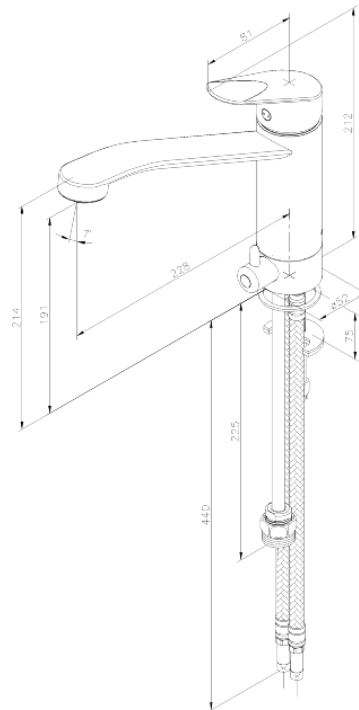

Hals Interiors
Kivikülv 8, EE-12919 Tallinn

Tel.: 71 51 400 hals@hals.ee

Rohkem informatsiooni <https://damixa.ee>

damixa